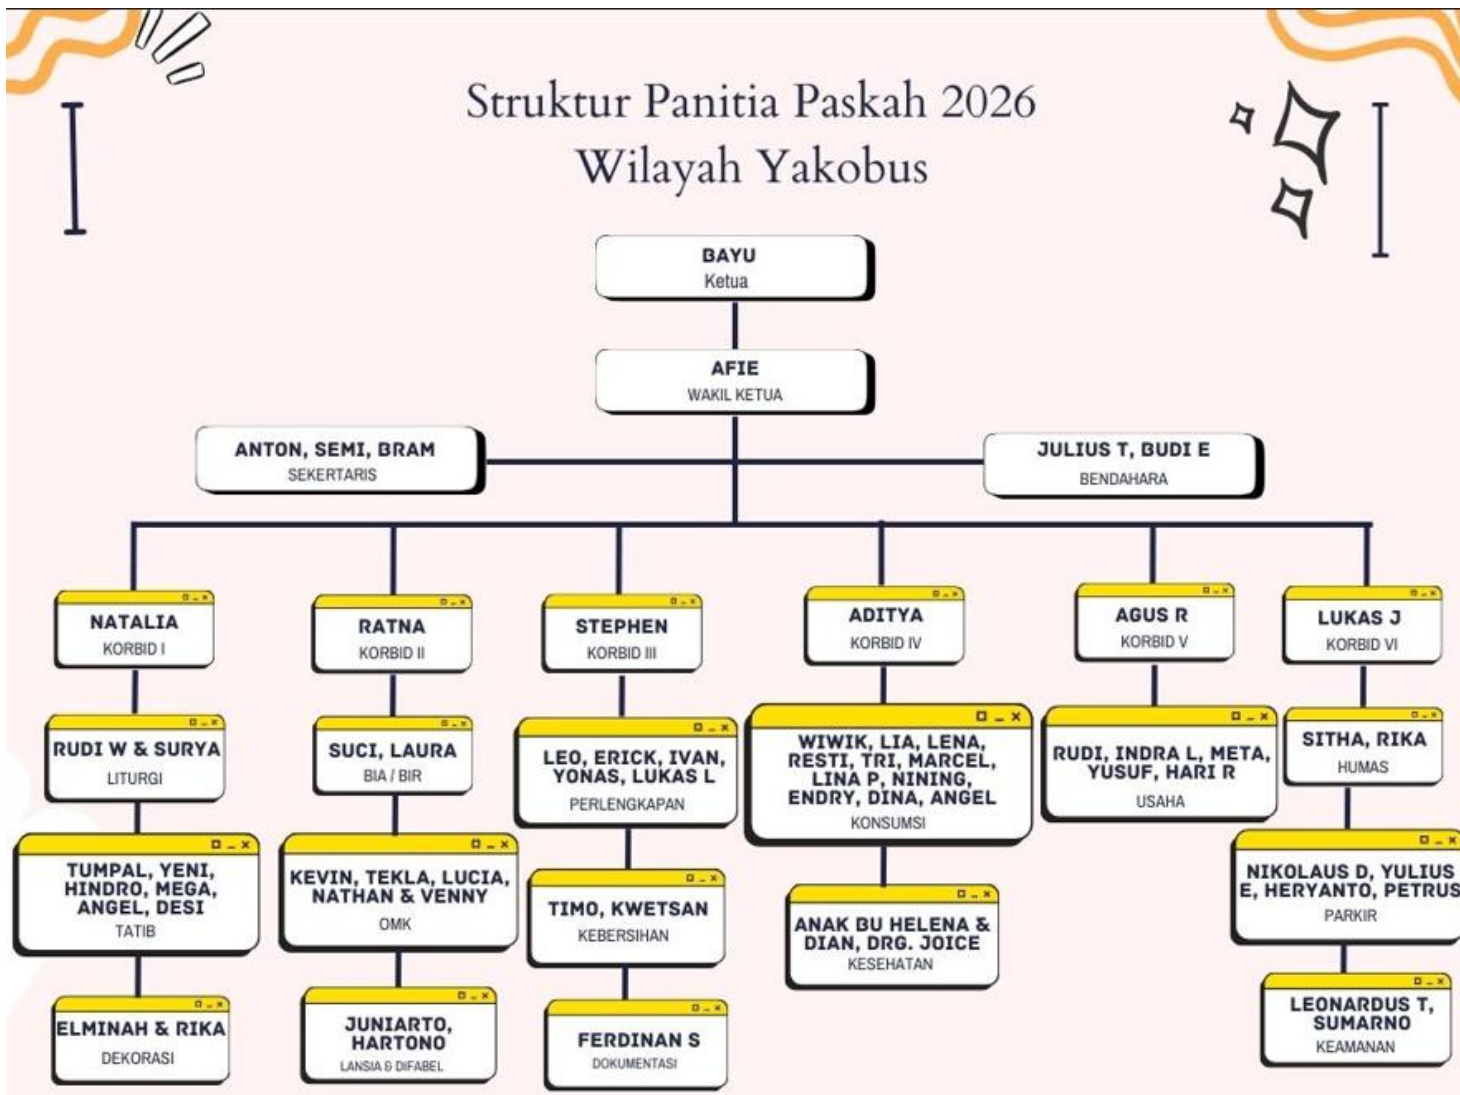

PANITIA PASKAH 2026

PAROKI MERUYA - GEREJA MARIA KUSUMA KARMELE

Jalan Kusuma No. 1, Kav. DKI, Meruya Selatan, Jakarta Barat 11650

Telp. (021) 5858047, 5858048 | Faks. (021) 5866509

Website: <https://mkk.or.id> | Email: panitia_paskah@mkk.or.id

WILAYAH

SRENGSEN

SANTO YAKOBUS

TEMA DAN STRUKTUR PANITIA

**“PERTOBATAN UNTUK
MERAHWAT BUMI,
RUMAH KITA
BERSAMA”**